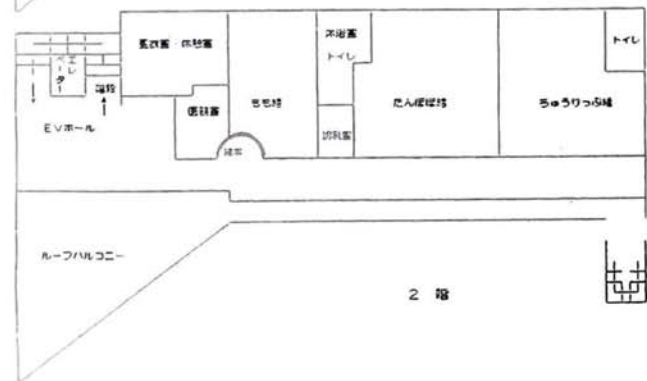

◇ 施設案内図 ◇

◇ 保育園の概要 ◇

- ✿経営主体 社会福祉法人 母子育成会
- ✿名称 ゆめいく日進町保育園
- ✿所在地 〒210-0024
川崎市川崎区日進町 20 番-3
電話 (044) 221-7035
FAX (044) 221-7036
- ✿開設 平成 20 年 4 月 1 日
- ✿運営内容 100名 定員 (1・2階)
子育て支援センター「あすなろ」(3階)
- ✿建物 鉄筋コンクリート 3階建
- ✿地 図