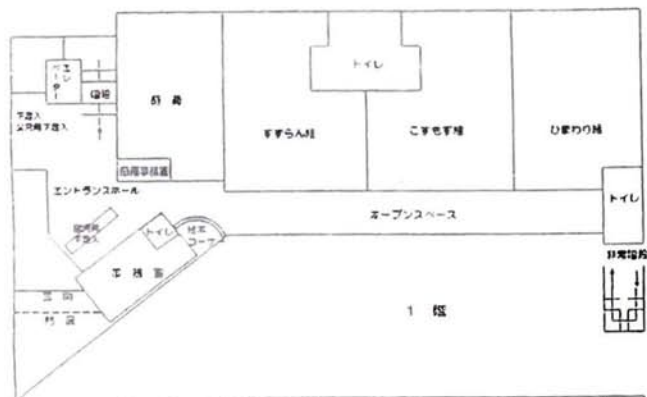

◇ 施設案内図 ◇

◇ 保育園の概要 ◇

- ✿経営主体 社会福祉法人 母子育成会
- ✿名称 ゆめいく日進町保育園
- ✿所在地 〒210-0024
川崎市川崎区日進町 20 番-3
電話 (044) 221-7035
FAX (044) 221-7036
- ✿開設 平成 20 年 4 月 1 日
- ✿運営内容 100名 定員 (1・2階)
子育て支援センター「あすなろ」(3階)
- ✿建物 鉄筋コンクリート 3階建
- ✿地 図