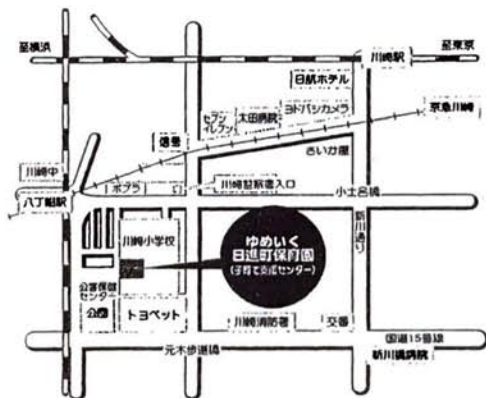

◇ 施設案内図 ◇

◇ 保育園の概要 ◇

- ✿経営主体 社会福祉法人 母子育成会
- ✿名称 ゆめいく日進町保育園
- ✿所在地 〒210-0024
川崎市川崎区日進町 20 番-3
電話 (044) 221-7035
FAX (044) 221-7036
- ✿開設 平成 20 年 4 月 1 日
- ✿運営内容 100名 定員 (1・2階)
子育て支援センター「あすなろ」(3階)
- ✿建物 鉄筋コンクリート 3階建
- ✿地 図

◆ 保育目標

- よくあそび、食べる事を楽しみにする健康な子ども
- 友達や物を大切にする、思いやりのある子ども
- 自分で考えて行動する子ども

◆ 保育時間

- ・早朝保育 平日 7:00～ 7:30 土曜 7:00～ 7:30
- ・保育時間 平日 7:30～18:00 土曜 7:30～18:00
- ・延長保育 平日 18:00～20:00 土曜 18:00～19:00

◆ クラス編成

年齢	0歳	1歳	2歳	3歳	4歳	5歳
クラス	もも	たんぽぽ	ちゅうりっぷ	すずらん	こすもす	ひまわり
人数	6名	16名	18名	20名	20名	20名