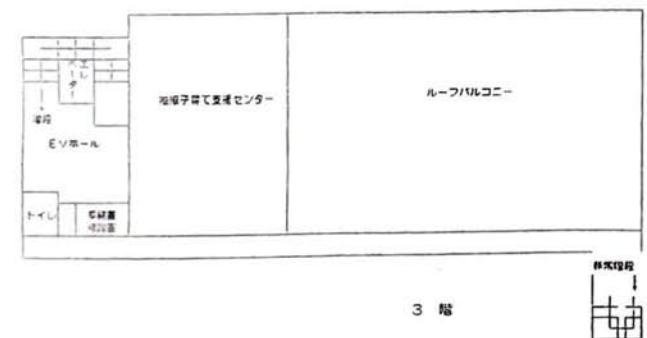

◇ 施設案内図 ◇

◇ 保育園の概要 ◇

- ✿経営主体 社会福祉法人 母子育成会
- ✿名称 ゆめいく日進町保育園
- ✿所在地 〒210-0024
川崎市川崎区日進町 20 番-3
電話 (044) 221-7035
FAX (044) 221-7036
- ✿開設 平成 20 年 4 月 1 日
- ✿運営内容 100名 定員 (1・2階)
子育て支援センター「あすなろ」(3階)
- ✿建物 鉄筋コンクリート 3階建
- ✿地 図